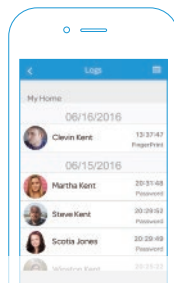

## Ultraloq App

### Entrada sin llave

Ultraloq App le permite abrir la puerta con su celular inteligente.

### Vista de usuarios

Saben quienes tienen accesos a su cerradura.