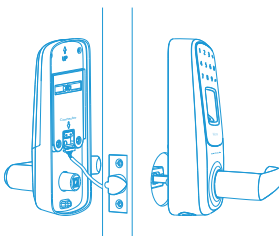

¿Qué puede hacer Ultraloq para ustedes?

¿Cansado de olvidarte o perder las llaves?

Más opciones. Menos dolores de cabeza. Tienen la flexibilidad de usar su dedo y clave para abrir la puerta. ¡Nunca más se va a quedar afuera!

¿Es dueño de una vivienda de alquiler?

Pueden manejar todos los accesos de los inquilinos y compartírselos un Código temporal. No más llaves perdidas.

¿Tus empleados no devuelven las llaves al despedirse?

No más pérdida de tiempo y dinero reemplazando e Intercambiando llaves y cerraduras. ¡Solo toma unos segundos para eliminar sus huellas digitales y clave!

Ambos ustedes y sus inquilinos tendrán paz mental.

Mantenga a los niños alejados de donde está guardada la pistola y proteja sus objetos de valor Nuestra tecnología avanzada de huella táctil puede mantener a sus niños alejados de pistolas y Proteja sus objetos de valor en su oficina, puerta de garaje, bodega o almacén.

Diseñada para DIY Instalación

Operada por baterías sin cables.
Dentro de casi 10 minutos, pueden Prepararse para salir.