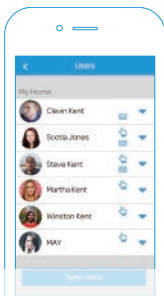

## Ultraloq App

### Entrada sin llave

Ultraloq App le permite abrir la puerta con su celular inteligente.