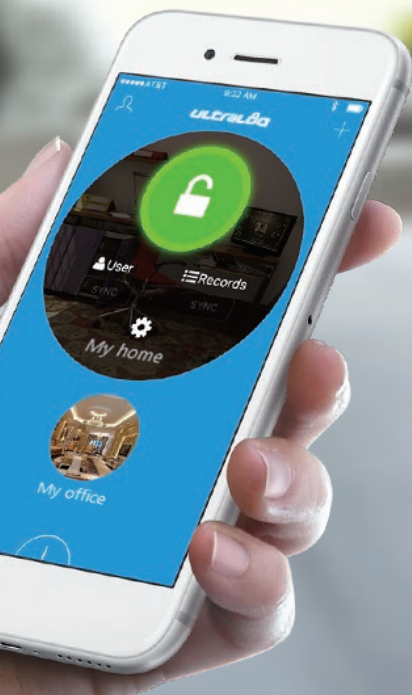

# UL3 BT

CERRADURA INTELIGENTE  
BLUETOOTH PERMITIDO  
CON HUELLA DIGITAL Y  
PANTALLA TÁCTIL

*SIMPLIFICAR SU SEGURIDAD*

# Bienvenido a una nueva generación de sin llave

La cerradura inteligente Ultraoq UL3 BT está diseñada para vivir realmente la vida sin llaves, con máxima flexibilidad y conveniencia. Ahora son libre de usar su huella digital, una clave PIN o su celular inteligente para abrir la puerta. Pueden simplemente golpear la pantalla del celular para abrir la puerta, incluso cuando lo tienen en el bolsillo. ¡Nunca más se va a quedar afuera!

## BLUETOOTH 4.0 BAJA ENERGÍA DE CONECTIVIDAD

Tu celular ahora es la llave. Simplemente abra la puerta usando la App desde tu celular.