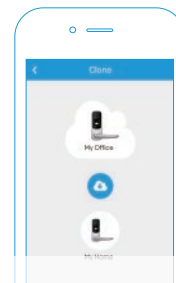

Clon

Cuando instalan otra cerradura, solo usen Clon para transferir todos los usuarios de una vez.

Opinión de los expertos

"Las cerraduras inteligentes son convenientes, pero difíciles para la gente que no tiene un teléfono inteligente. Por esta razón Ultraloq tiene una combinación de acceso con huella digital, clave PIN como también acceso desde un smartphone."

Geeky Gadgets

"Una nueva cerradura biométrica inteligente con acceso vía Bluetooth y teclado Touch ha salido al mercado y se llama Ultraloq UL3 BT, ha sido diseñada para vivir la vida sin llaves con máxima flexibilidad y conveniencia."

"Equipada con un sensor de huella digital, la cerradura inteligente Ultraloq puede ser también operada desde su teclado táctil con un novedoso sistema de seguridad. Para frustrar a los ladrones de las claves PIN, la cerradura Ultraloq se abrirá aunque se introduzca un conjunto aleatorio de números, siempre que el código correcto esté en alguna parte."

GADGETSIN

"A través del sensor de huellas digitales integrado, el teclado con sistema anti-espía y el acceso vía Bluetooth, la cerradura inteligente Ultraloq UL3 BT provee un método inteligente y seguro de cuidar su puerta."